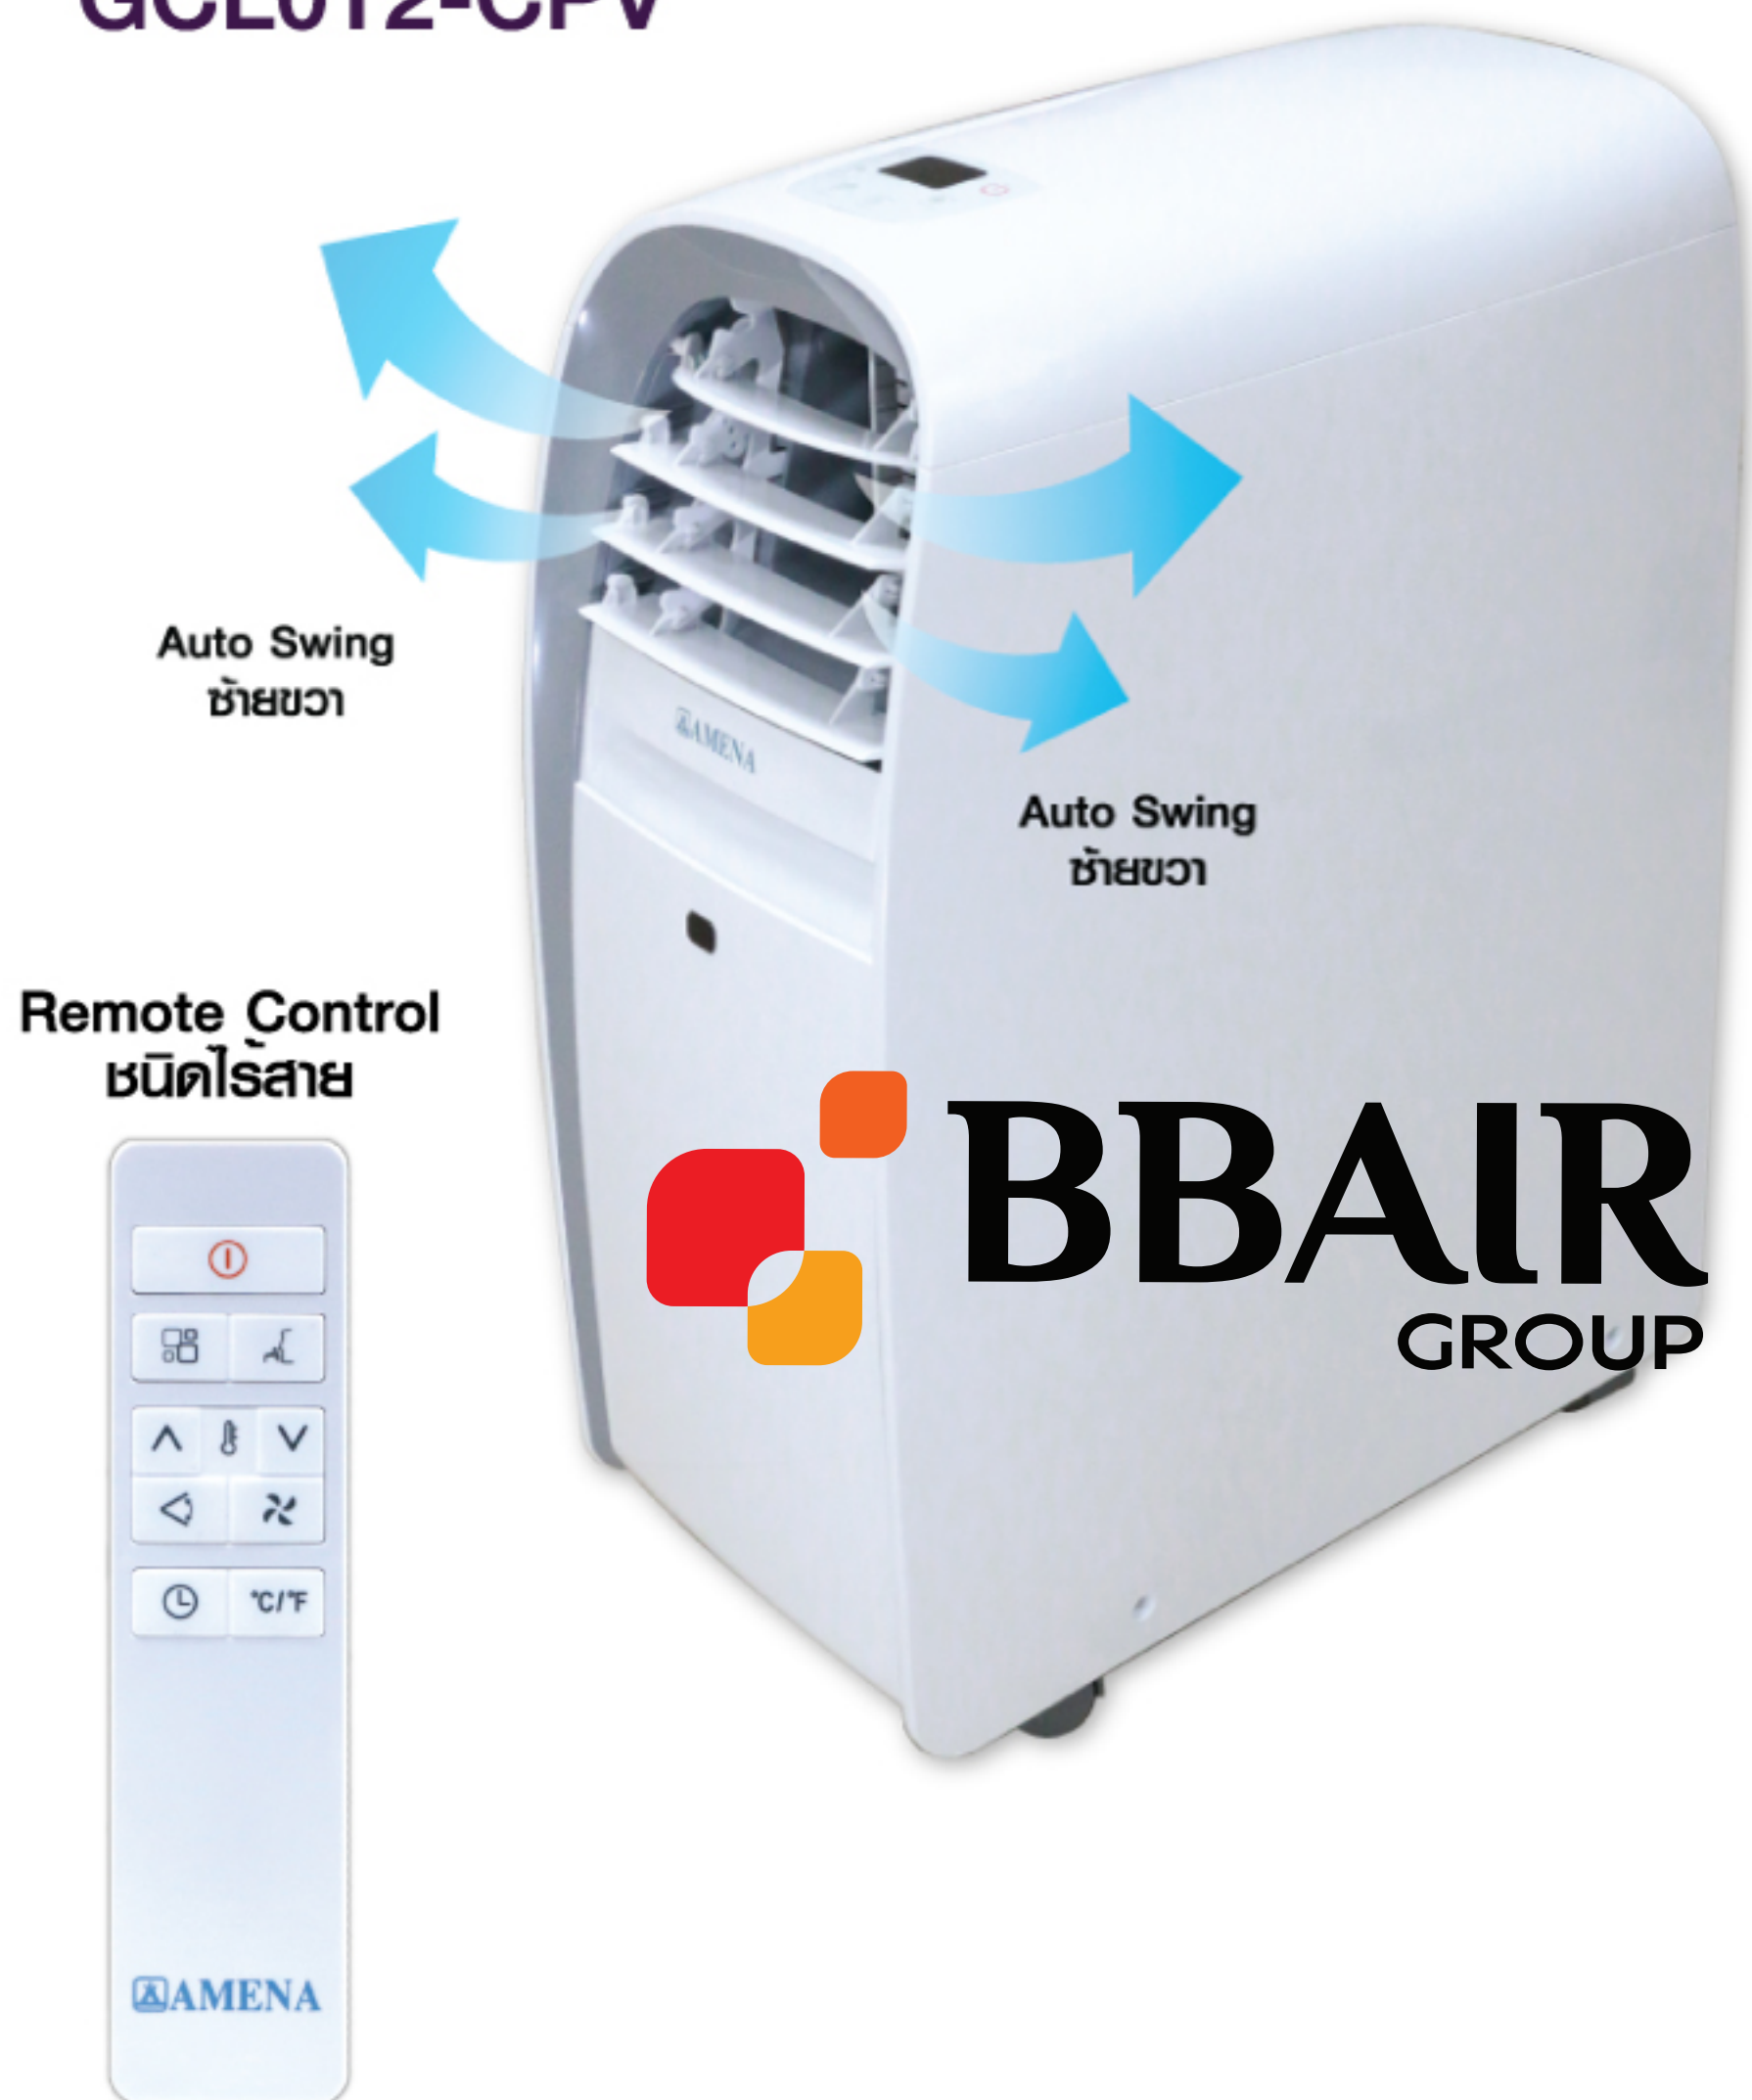

ดีไซน์ทันสมัย... ลงตัวทุกสถานที่

www.bbair.co.th

Remote Control
ชนิดไร้สาย

คอนโด
อพาร์ทเมนท์

ร้านค้า
บ้านพักอาศัย

สำนักงาน
บนอาคารสูง

งานพิธี
กิจกรรมกลางแจ้ง

เครื่องปรับอากาศเคลื่อนที่อามีน่า ใหม่ล่าสุดที่พร้อมให้คุณสัมผัสด้วยตัวเอง สามารถใช้งานได้หลากหลาย ทั้งโอกาสและสถานที่ด้วยระบบทำความเย็น, ลดความชื้น รูปทรงสวยงาม น้ำหนักเบาเคลื่อนย้ายสะดวก ควบคุมการทำงานด้วย รีโมทคอนโทรลไร้สาย และแผงควบคุมหน้าจอรระบบดิจิทัลแสดงการทำงานที่ตัวเครื่อง

GCL012-CPV

Features

- สามารถทำความเย็นและลดความชื้น
- สามารถปรับทิศทางลมได้ 4 ทิศทาง (ซ้าย-ขวา Auto, บน-ล่าง แบบ Manual)
- มีหน้าจอบอกอุณหภูมิที่ตัวเครื่อง
- มีแผ่น Filter กรองฝุ่น ถอดล้างทำความสะอาดได้ง่าย
- ระบบระเหยน้ำอัตโนมัติ
- ขนาดเล็กกระทัดรัด เคลื่อนย้ายสะดวก
- คอมเพรสเซอร์โรตารีที่ไร้เสียงเงียบ
- พัดลม 3 สปีด พร้อม Auto
- ตั้งเวลาเปิด-ปิดได้สูงสุด 24 ชม.
- รับประกันคอมเพรสเซอร์ 1 ปี และรับประกันอะไหล่ 1 ปี

อุปกรณ์ที่มาพร้อมกับตัวเครื่อง

- รีโมทคอนโทรลไร้สาย
- ชุดท่อลมระบายความร้อน
- ชุดปากท่อต่อรางเลื่อนและรางเลื่อนยึดหน้าต่าง

หน้าจอบอกอุณหภูมิที่ตัวเครื่อง

คุณสมบัติพิเศษที่เหนือกว่า

- โหมดอัจฉริยะ: (Smart Mode) เครื่องสลับการทำงานอัตโนมัติระหว่าง Cool-Fan เพื่อรักษาอุณหภูมิที่ 25°C
- ฟังก์ชันเพื่อการนอน (Sleep) ปรับอุณหภูมิเพิ่มขึ้นอัตโนมัติ 2°C (ชั่วโมงละ 1°C) เพื่อให้หลับสบาย ไม่เย็นจนเกินไป

Specifications

ขนาดความเย็น	Btu/hr	12,000
โหมดการทำงาน		Cool - Fan - Dry
ตั้งเวลาเปิด-ปิด		24 ชม.
แหล่งจ่ายไฟฟ้า	V/Ph/Hz	220/1/50
กำลังไฟฟ้าที่ใช้	W	1,200
กระแสไฟฟ้า	A	5.3
อัตราส่วนประสิทธิภาพพลังงาน	EER	10
ปริมาณลม	m3/h	330
ขนาดตัวเครื่อง	กว้าง mm.	283
	สูง mm.	700
	ลึก mm.	506
สารทำความเย็น		R-410A
สปีดพัดลม		Hi-Med-Low-Auto
การปรับทิศทางลม		ซ้าย-ขวา Auto, บน-ล่าง Manual
น้ำหนัก	Kg.	29